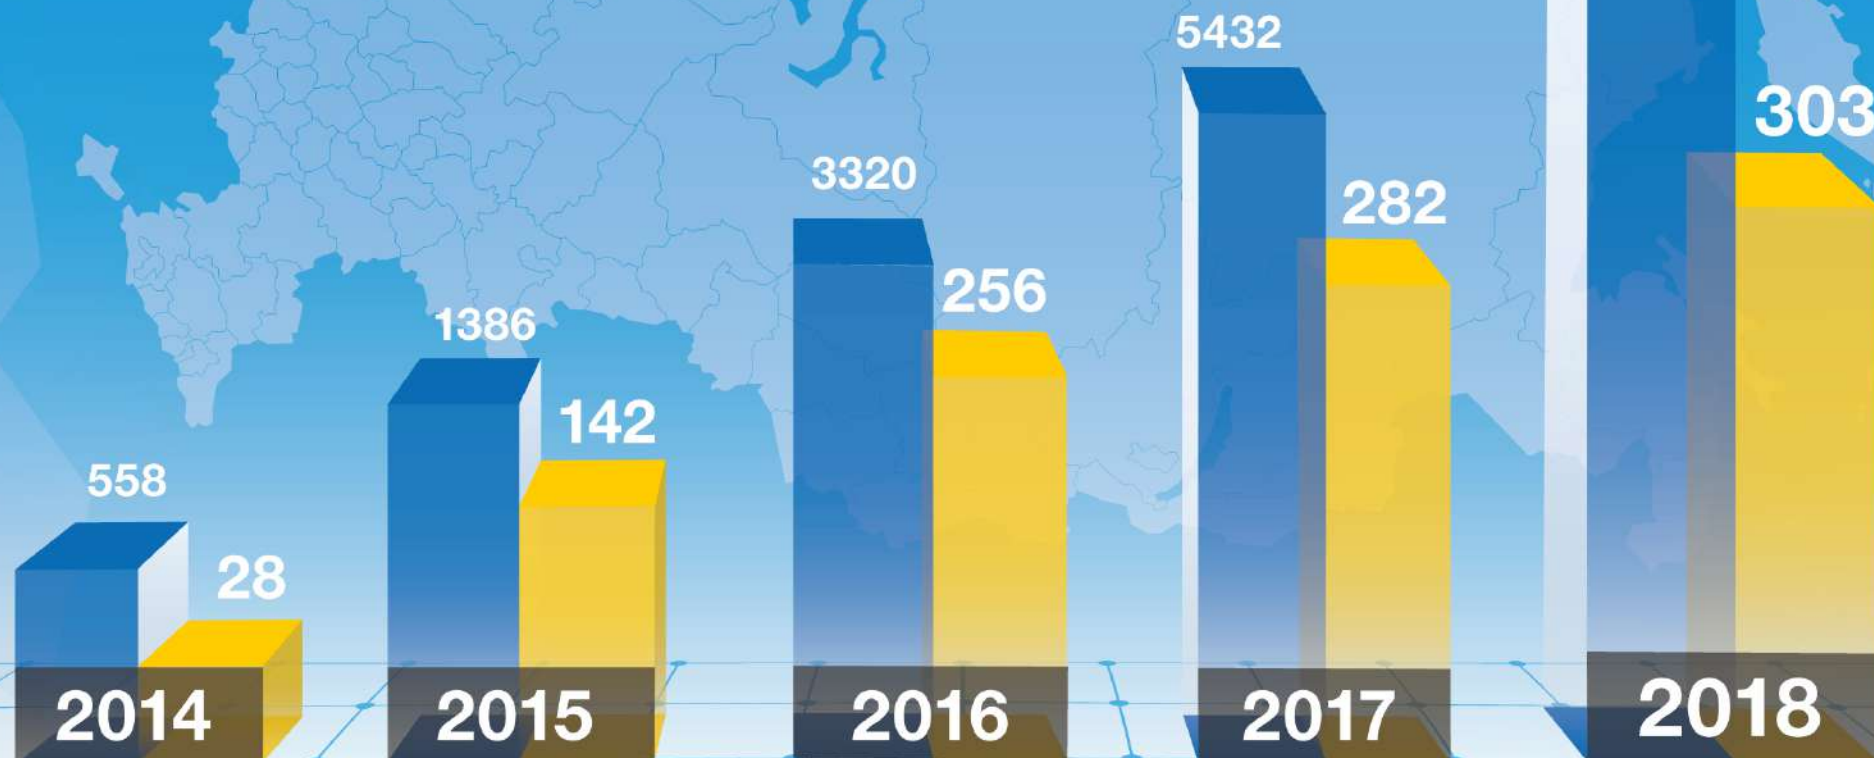

Федеральные общественные наблюдатели (чел.)

Образовательные организации высшего и профессионального образования

**КОРПУС
ОБЩЕСТВЕННЫХ
НАБЛЮДАТЕЛЕЙ**
Российский Союз Молодёжи

6409