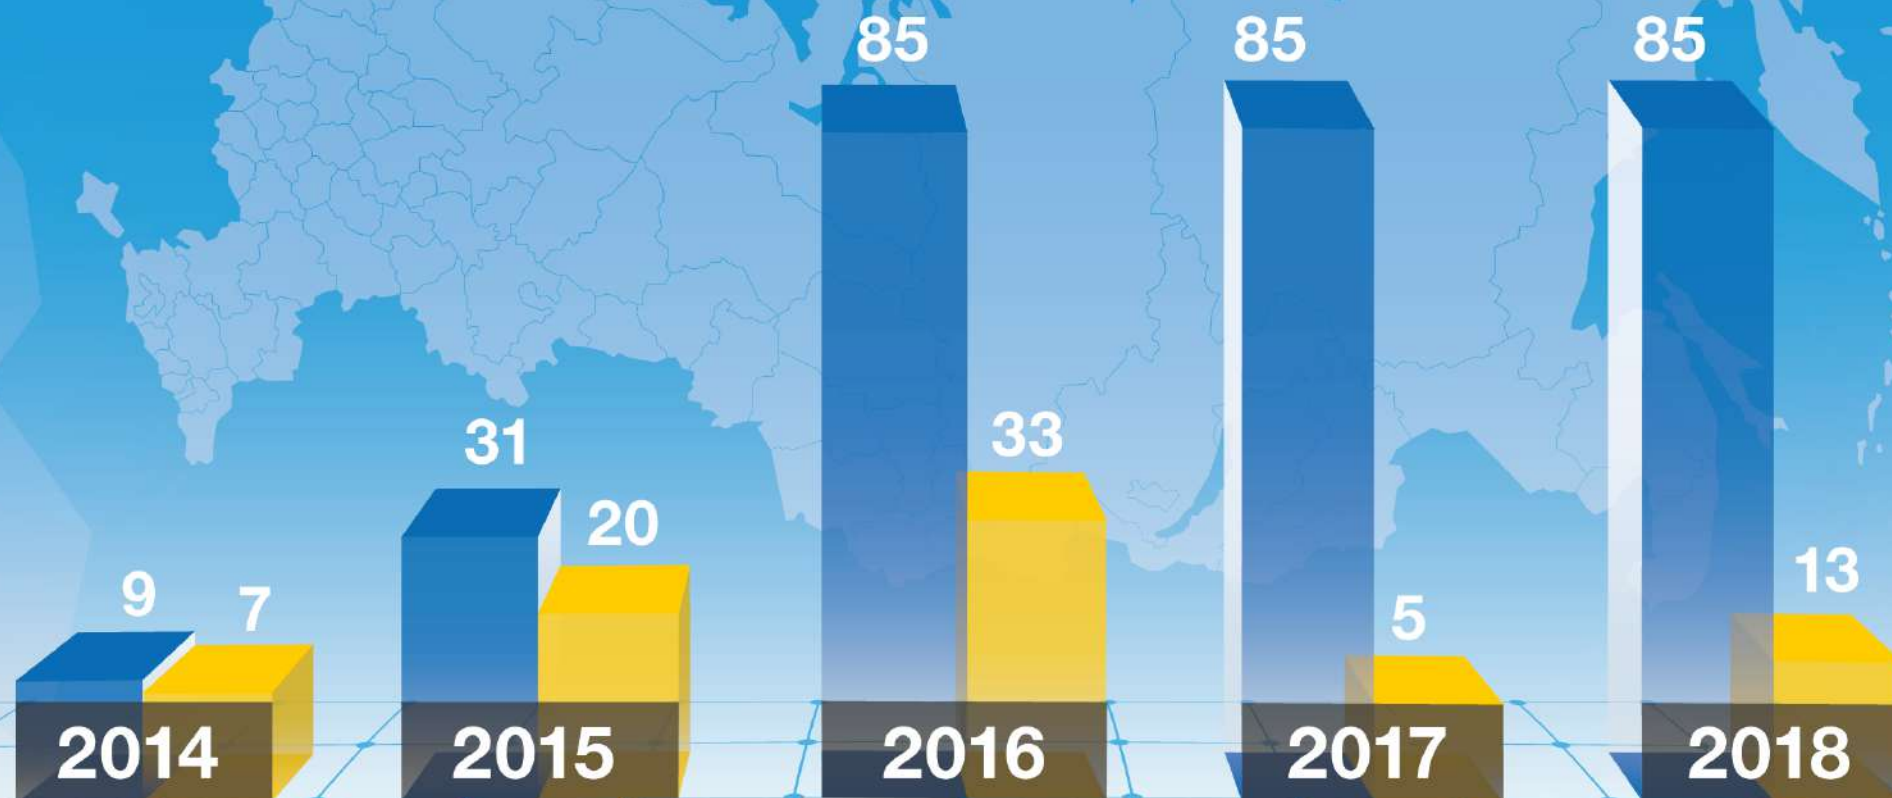

**КОРПУС  
ОБЩЕСТВЕННЫХ  
НАБЛЮДАТЕЛЕЙ**  
Российский Союз Молодёжи

6409

Субъекты РФ  
общего контроля

**КОРПУС  
ОБЩЕСТВЕННЫХ  
НАБЛЮДАТЕЛЕЙ**  
Российский Союз Молодёжи

Субъекты РФ  
выездного контроля